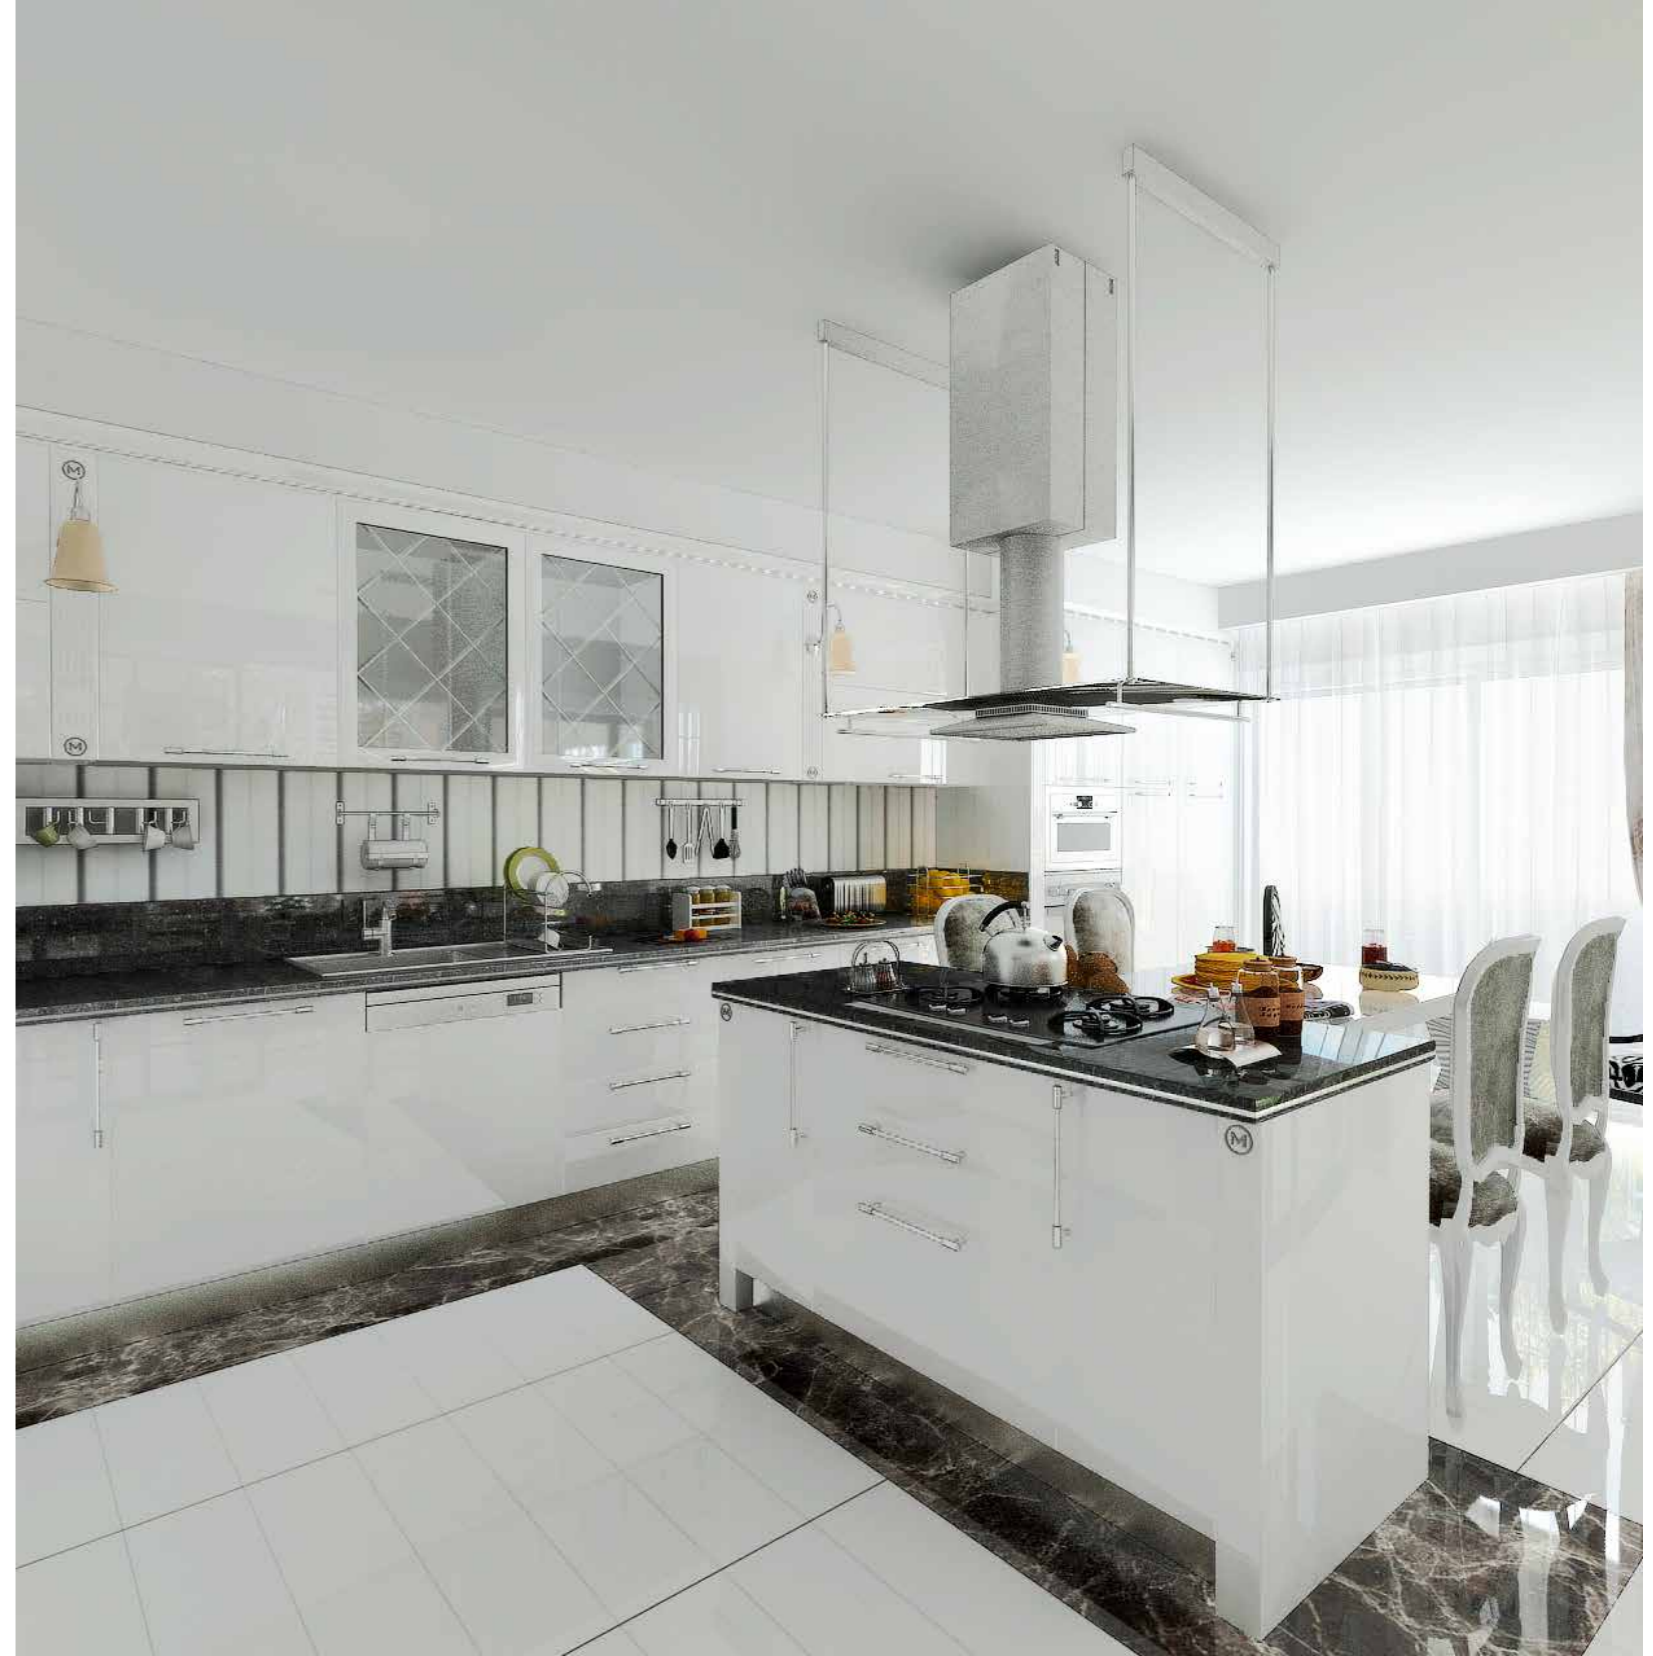

Klasik ve modern tarzın harmanı bir mutfak...

Yaşam alanında önemli bir yere sahip olan mutfak da klasik çizgiler ve modern aksesuarlarla harmanlanmış. Renk olarak beyaz tonların hâkim olduğu mekânda hem yemek yenebilen şık bir kahvaltı masası hem de denize karşı kahve köşesi alanı yaratılmış. Tezgâhta ise siyah granit yüksek alımla kullanılmış ve üstü duvar kâğıdı ile tamamlanmış. Granit tezgâh arasındaki krom bant ise ayrı bir detay olarak düşünülmüş.